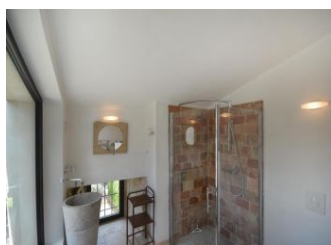

SARL LVP RESERVATIONS

Gîte N° 84G994 - La Bergerie

Édité le 23/05/2022 - Saison 2022

Capacité : 4 personnes

Nombre de chambres : 2

Surface habitable : 86 m²