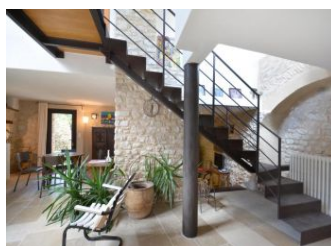

SARL LVP RESERVATIONS

Gîte N° 84G994 - La Bergerie

Édité le 23/05/2022 - Saison 2022

Capacité : 4 personnes

Nombre de chambres : 2

Surface habitable : 86 m²