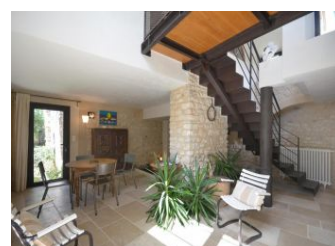

SARL LVP RESERVATIONS

Gîte N° 84G994 - La Bergerie

Édité le 23/05/2022 - Saison 2022

Capacité : 4 personnes

Nombre de chambres : 2

Surface habitable : 86 m²