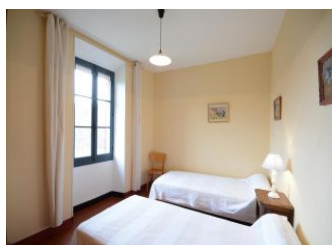

SARL LVP RESERVATIONS

Gîte N°84G768 - La Fontasse

Édité le 30/11/2022 - Saison 2022

Capacité : 4 personnes

Nombre de chambres : 2

Surface habitable : 76 m²