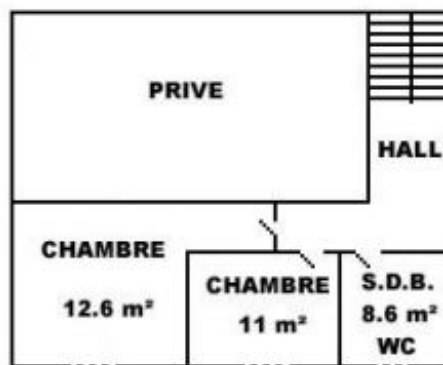

📍 Longitude. 5.48160278 - Latitude. 43.91872500

Gîte N°84G768 - La Fontasse situé à 1.0 km du centre de RUSTREL

Sortie autoroute Avignon sud direction Apt par la N100. A Apt direction St Christol/Banon. Faire environ 10 km. Au rond-point direction Banon et faire environ 300 m, 1er chemin à droite.

# SARL LVP RESERVATIONS

Gîte N°84G768 - La Fontasse

Édité le 30/11/2022 - Saison 2022

Capacité : 4 personnes

Nombre de chambres : 2

Surface habitable : 76 m<sup>2</sup>

REZ DE CHAUSSEE

ETAGE