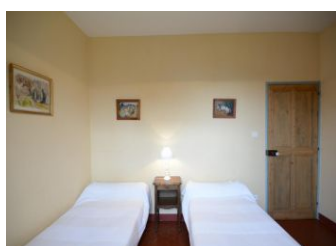

SARL LVP RESERVATIONS

Gîte N°84G768 - La Fontasse

Édité le 30/11/2022 - Saison 2022

Capacité : 4 personnes

Nombre de chambres : 2

Surface habitable : 76 m²