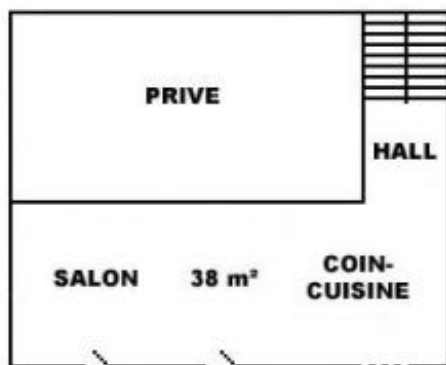

# SARL LVP RESERVATIONS

Gîte N°84G768 - La Fontasse

Édité le 30/11/2022 - Saison 2022

Capacité : 4 personnes

Nombre de chambres : 2

Surface habitable : 76 m<sup>2</sup>

REZ DE CHAUSSEE

ETAGE