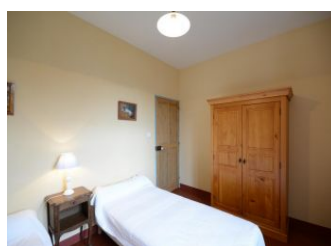

SARL LVP RESERVATIONS

Gîte N°84G768 - La Fontasse

Édité le 30/11/2022 - Saison 2022

Capacité : 4 personnes

Nombre de chambres : 2

Surface habitable : 76 m²