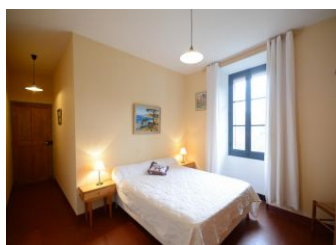

SARL LVP RESERVATIONS

Gîte N°84G768 - La Fontasse

Édité le 30/11/2022 - Saison 2022

Capacité : 4 personnes

Nombre de chambres : 2

Surface habitable : 76 m²