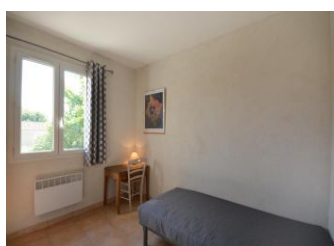

SARL LVP RESERVATIONS

Gîte N° 84G468 - Les oliviers

Édité le 23/05/2022 - Saison 2022

Capacité : 6 personnes

Nombre de chambres : 3

Surface habitable : 90 m²