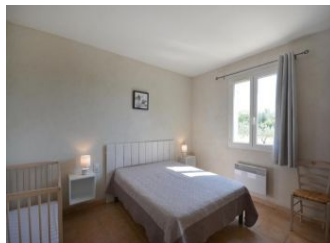

SARL LVP RESERVATIONS

Gîte N° 84G468 - Les oliviers

Édité le 23/05/2022 - Saison 2022

Capacité : 6 personnes

Nombre de chambres : 3

Surface habitable : 90 m²