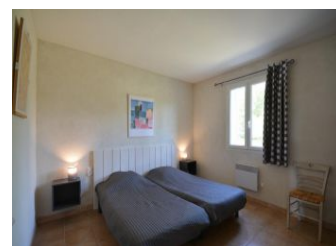

SARL LVP RESERVATIONS

Gîte N° 84G468 - Les oliviers

Édité le 23/05/2022 - Saison 2022

Capacité : 6 personnes

Nombre de chambres : 3

Surface habitable : 90 m²