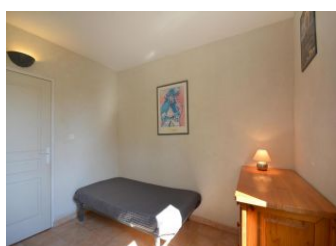

SARL LVP RESERVATIONS

Gîte N° 84G468 - Les oliviers

Édité le 23/05/2022 - Saison 2022

Capacité : 6 personnes

Nombre de chambres : 3

Surface habitable : 90 m²