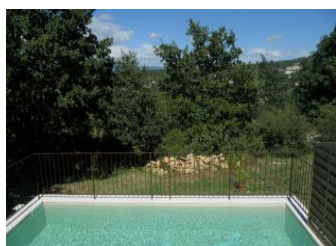

SARL LVP RESERVATIONS

Gîte N°84G4156 - Les Orchidées

Édité le 30/11/2022 - Saison 2022

Capacité : 6 personnes

Nombre de chambres : 3

Surface habitable : 95 m²