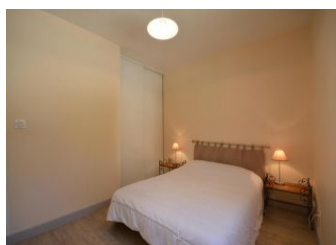

SARL LVP RESERVATIONS

Gîte N°84G4156 - Les Orchidées

Édité le 30/11/2022 - Saison 2022

Capacité : 6 personnes

Nombre de chambres : 3

Surface habitable : 95 m²