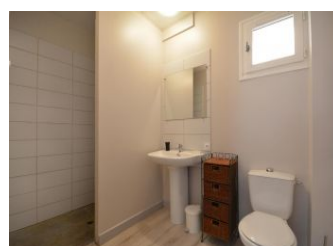

SARL LVP RESERVATIONS

Gîte N°84G4156 - Les Orchidées

Édité le 30/11/2022 - Saison 2022

Capacité : 6 personnes

Nombre de chambres : 3

Surface habitable : 95 m²