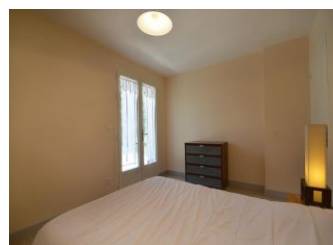

SARL LVP RESERVATIONS

Gîte N°84G4156 - Les Orchidées

Édité le 30/11/2022 - Saison 2022

Capacité : 6 personnes

Nombre de chambres : 3

Surface habitable : 95 m²