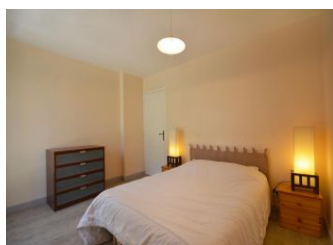

SARL LVP RESERVATIONS

Gîte N°84G4156 - Les Orchidées

Édité le 30/11/2022 - Saison 2022

Capacité : 6 personnes

Nombre de chambres : 3

Surface habitable : 95 m²