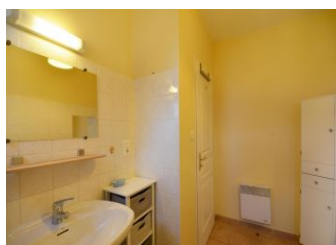

SARL LVP RESERVATIONS

Gîte N°84G4089 - Villa Madeleine

Édité le 23/05/2022 - Saison 2022

Capacité : 4 personnes

Nombre de chambres : 2

Surface habitable : 75 m²