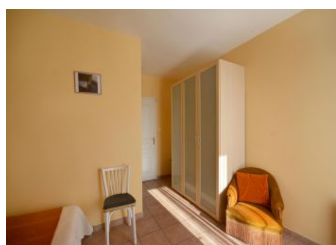

SARL LVP RESERVATIONS

Gîte N°84G4089 - Villa Madeleine

Édité le 23/05/2022 - Saison 2022

Capacité : 4 personnes

Nombre de chambres : 2

Surface habitable : 75 m²