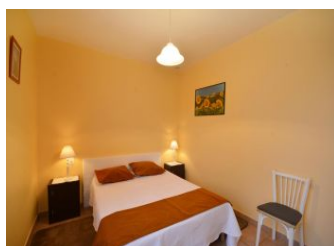

SARL LVP RESERVATIONS

Gîte N°84G4089 - Villa Madeleine

Édité le 23/05/2022 - Saison 2022

Capacité : 4 personnes

Nombre de chambres : 2

Surface habitable : 75 m²