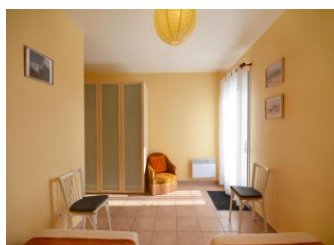

SARL LVP RESERVATIONS

Gîte N°84G4089 - Villa Madeleine

Édité le 23/05/2022 - Saison 2022

Capacité : 4 personnes

Nombre de chambres : 2

Surface habitable : 75 m²