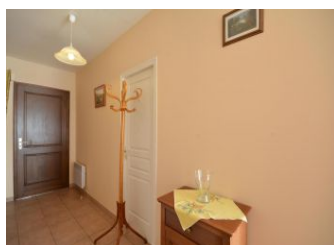

SARL LVP RESERVATIONS

Gîte N°84G4089 - Villa Madeleine

Édité le 23/05/2022 - Saison 2022

Capacité : 4 personnes

Nombre de chambres : 2

Surface habitable : 75 m²