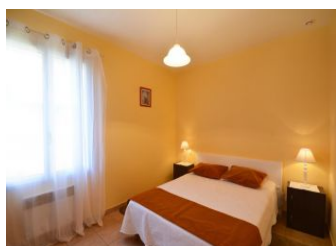

SARL LVP RESERVATIONS

Gîte N°84G4089 - Villa Madeleine

Édité le 23/05/2022 - Saison 2022

Capacité : 4 personnes

Nombre de chambres : 2

Surface habitable : 75 m²