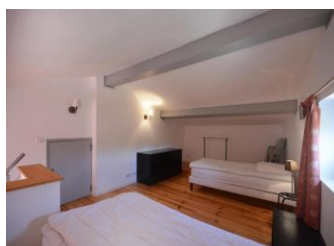

SARL LVP RESERVATIONS

Gîte N°84G4063 - Le Saint Maurin

Édité le 06/07/2022 - Saison 2022

Capacité : 8 personnes

Nombre de chambres : 3

Surface habitable : 120 m²