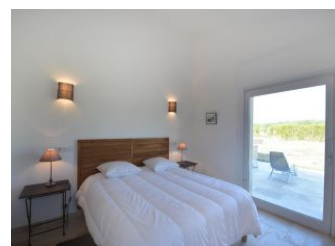

SARL LVP RESERVATIONS

Gîte N°84G4063 - Le Saint Maurin

Édité le 06/07/2022 - Saison 2022

Capacité : 8 personnes

Nombre de chambres : 3

Surface habitable : 120 m²