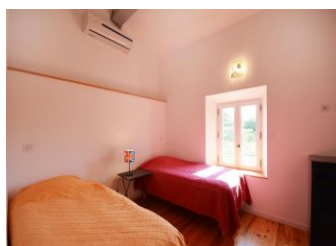

SARL LVP RESERVATIONS

Gîte N°84G4063 - Le Saint Maurin

Édité le 06/07/2022 - Saison 2022

Capacité : 8 personnes

Nombre de chambres : 3

Surface habitable : 120 m²