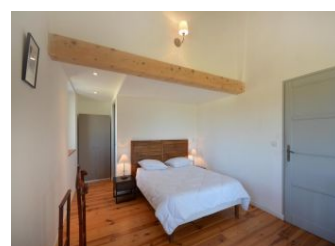

SARL LVP RESERVATIONS

Gîte N°84G4063 - Le Saint Maurin

Édité le 06/07/2022 - Saison 2022

Capacité : 8 personnes

Nombre de chambres : 3

Surface habitable : 120 m²