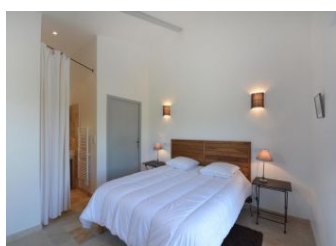

SARL LVP RESERVATIONS

Gîte N°84G4063 - Le Saint Maurin

Édité le 06/07/2022 - Saison 2022

Capacité : 8 personnes

Nombre de chambres : 3

Surface habitable : 120 m²