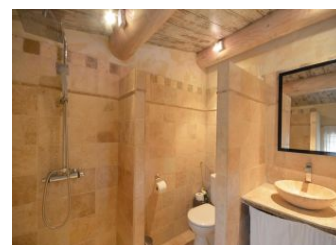

SARL LVP RESERVATIONS

Gîte N°84G4041 - La Truffière

Édité le 23/05/2022 - Saison 2022

Capacité : 4 personnes

Nombre de chambres : 2

Surface habitable : 80 m²