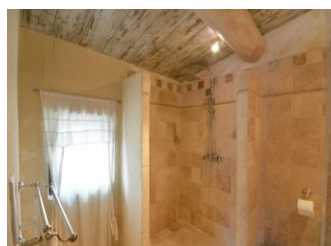

SARL LVP RESERVATIONS

Gîte N°84G4041 - La Truffière

Édité le 23/05/2022 - Saison 2022

Capacité : 4 personnes

Nombre de chambres : 2

Surface habitable : 80 m²