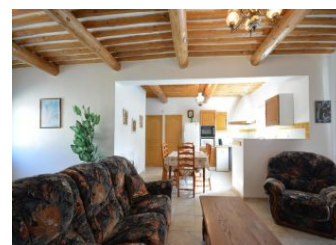

SARL LVP RESERVATIONS

Gîte N°84G4023 - Home de la lavande

Édité le 23/05/2022 - Saison 2022

Capacité : 4 personnes

Nombre de chambres : 2

Surface habitable : 80 m²