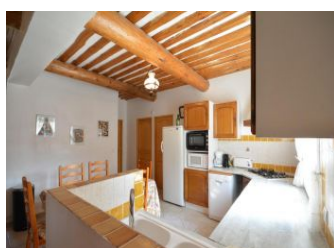

SARL LVP RESERVATIONS

Gîte N°84G4023 - Home de la lavande

Édité le 23/05/2022 - Saison 2022

Capacité : 4 personnes

Nombre de chambres : 2

Surface habitable : 80 m²