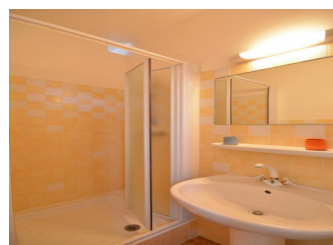

SARL LVP RESERVATIONS

Gîte N°84G4008 - Le Moulin Neuf

Édité le 30/11/2022 - Saison 2022

Capacité : 7 personnes

Nombre de chambres : 3

Surface habitable : 150 m²