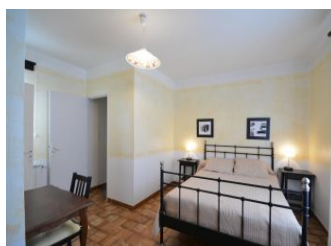

SARL LVP RESERVATIONS

Gîte N°84G4008 - Le Moulin Neuf

Édité le 30/11/2022 - Saison 2022

Capacité : 7 personnes

Nombre de chambres : 3

Surface habitable : 150 m²