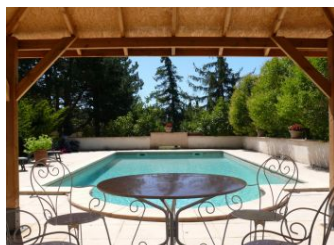

SARL LVP RESERVATIONS

Gîte N°84G4008 - Le Moulin Neuf

Édité le 30/11/2022 - Saison 2022

Capacité : 7 personnes

Nombre de chambres : 3

Surface habitable : 150 m²