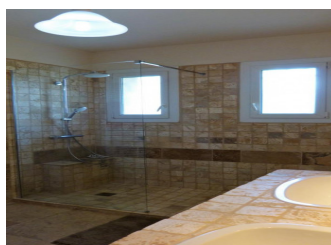

SARL LVP RESERVATIONS

Gîte N°84G4008 - Le Moulin Neuf

Édité le 30/11/2022 - Saison 2022

Capacité : 7 personnes

Nombre de chambres : 3

Surface habitable : 150 m²