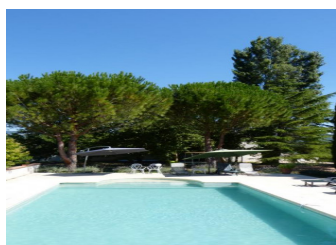

SARL LVP RESERVATIONS

Gîte N°84G4008 - Le Moulin Neuf

Édité le 30/11/2022 - Saison 2022

Capacité : 7 personnes

Nombre de chambres : 3

Surface habitable : 150 m²