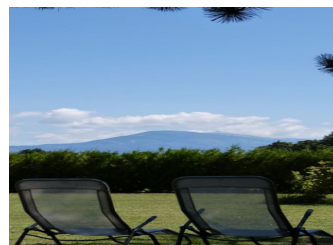

SARL LVP RESERVATIONS

Gîte N°84G4008 - Le Moulin Neuf

Édité le 30/11/2022 - Saison 2022

Capacité : 7 personnes

Nombre de chambres : 3

Surface habitable : 150 m²