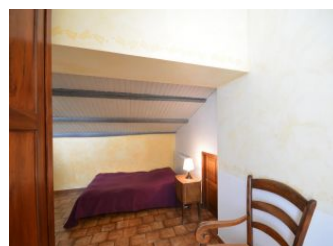

SARL LVP RESERVATIONS

Gîte N°84G4008 - Le Moulin Neuf

Édité le 30/11/2022 - Saison 2022

Capacité : 7 personnes

Nombre de chambres : 3

Surface habitable : 150 m²