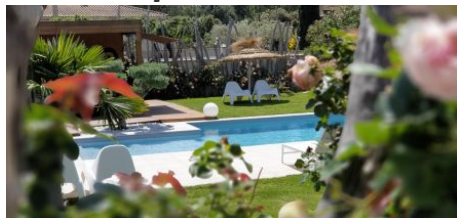

GÎTES DE FRANCE VAUCLUSE

Gîte N°84G3506 - Un gîte en Provence

Édité le 23/05/2022 - Saison 2022

Capacité : 4 personnes

Nombre de chambres : 2

Surface habitable : 75 m²

Gîte climatisé bien aménagé avec piscine chauffée sur place et possibilité de jacuzzi privatif et pour votre confort draps, linge de toilette et ménage en fin de séjour inclus

Le gîte "Côté Piscine " sera un véritable lieu de vacances pour un repos bien mérité, que vous souhaitiez séjourner à 2, entre amis ou en famille. Gîte mitoyen, sans vis à vis, entièrement climatisé, construit en 2018. La piscine chauffée (9x4.5, profondeur 1.40 m) commune à 3 autres locations est protégée par un volet électrique. Un jacuzzi est aussi proposé, privatisable

gratuitement et à l'abri des regards. Vous trouverez aussi des bains de soleil pour des moments de détente, lecture et bronzage. Terrasse couverte de 30 m² et petit jardin privatif de 50 m², plancha à disposition. Le parking mis à disposition est fermé et privé. Vélos à disposition. Le gîte est de plain-pied avec une cuisine tout équipée, salle à manger, salon, climatisé (3 TV, lecteur DVD, micro-ondes, lave-vaisselle, lave-linge). Wifi. 1 chambre avec 1 lit de 160x200 cm avec salle d'eau privative douche italienne et TV, 1 chambre comprenant 2 lits de 90x200 cm jumelables, avec salle d'eau privative douche italienne et TV, Wc indépendant. Pour bébé : chaise haute, baignoire et lit. Tarif tout inclus : draps, linge de toilette, ménage fin de séjour, parking clos, climatisation, chauffage, wifi. Animaux bienvenus gratuitement. Vous trouverez toutes les commodités et commerces au village à 1 km, ainsi que les axes routiers à proximités pour découvrir Avignon, Orange ou d'autres lieux, les marchés provençaux, restaurants typiques..... Notre priorité c'est votre satisfaction, et mettons tout en œuvre pour faire de votre séjour chez nous un moment privilégié! Partez à la découverte de la Provence, nous vous réserveront le meilleur accueil !