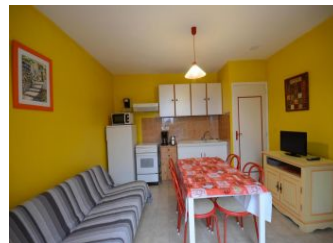

SARL LVP RESERVATIONS

Gîte N°84G222 - L'ouveyrette 2

Édité le 23/05/2022 - Saison 2022

Capacité : 4 personnes

Nombre de chambres : 2

Surface habitable : 45 m²