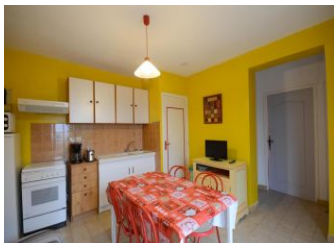

SARL LVP RESERVATIONS

Gîte N°84G222 - L'ouveyrette 2

Édité le 23/05/2022 - Saison 2022

Capacité : 4 personnes

Nombre de chambres : 2

Surface habitable : 45 m²