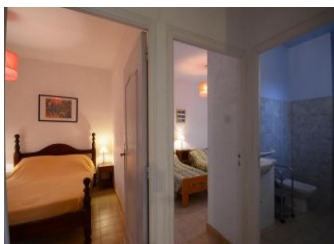

SARL LVP RESERVATIONS

Gîte N°84G222 - L'ouveyrette 2

Édité le 23/05/2022 - Saison 2022

Capacité : 4 personnes

Nombre de chambres : 2

Surface habitable : 45 m²