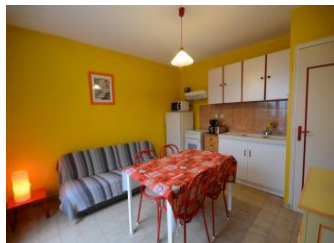

SARL LVP RESERVATIONS

Gîte N°84G222 - L'ouveyrette 2

Édité le 23/05/2022 - Saison 2022

Capacité : 4 personnes

Nombre de chambres : 2

Surface habitable : 45 m²