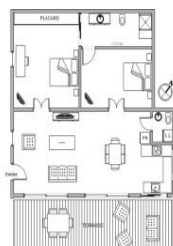

VLV TOURISME

Gîte N°G2823 - Au domaine de Léa

16 avenue Alphonse Daudet - 83400 HYERES

Édité le 27/11/2022 - Saison 2022

Capacité : 4 personnes

Nombre de chambres : 1

Surface habitable : 80 m²