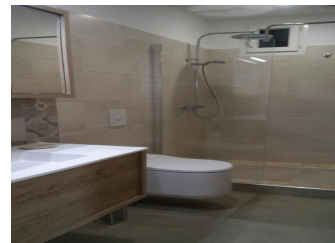

VLV TOURISME

Gîte N°G2823 - Au domaine de Léa

16 avenue Alphonse Daudet - 83400 HYERES

Édité le 27/11/2022 - Saison 2022

Capacité : 4 personnes

Nombre de chambres : 1

Surface habitable : 80 m²