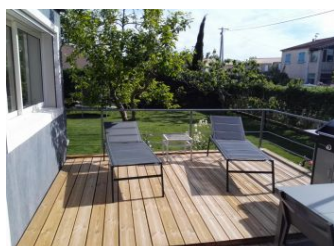

VLV TOURISME

Gîte N°G2823 - Au domaine de Léa

16 avenue Alphonse Daudet - 83400 HYERES

Édité le 27/11/2022 - Saison 2022

Capacité : 4 personnes

Nombre de chambres : 1

Surface habitable : 80 m²