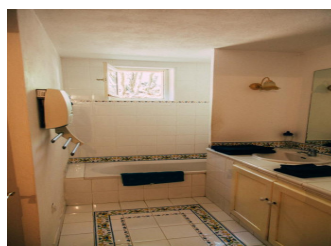

VLV TOURISME

Gîte N° G1733 - Vigne Féré BELGENTIER

2800 Chemin de la Colle - 83210 BELGENTIER

Édité le 30/11/2022 - Saison 2022

Capacité : 6 personnes

Nombre de chambres : 3

Surface habitable : 100 m²