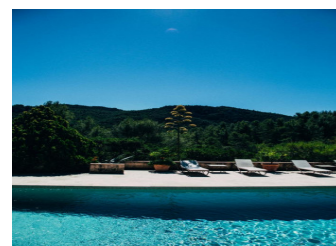

VLV TOURISME

Gîte N° G1733 - Vigne Féré BELGENTIER

2800 Chemin de la Colle - 83210 BELGENTIER

Édité le 30/11/2022 - Saison 2022

Capacité : 6 personnes

Nombre de chambres : 3

Surface habitable : 100 m²