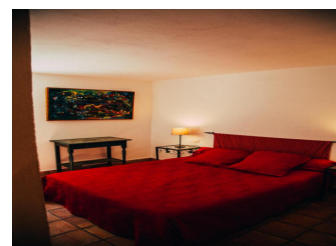

VLV TOURISME

Gîte N° G1733 - Vigne Féré BELGENTIER

2800 Chemin de la Colle - 83210 BELGENTIER

Édité le 30/11/2022 - Saison 2022

Capacité : 6 personnes

Nombre de chambres : 3

Surface habitable : 100 m²