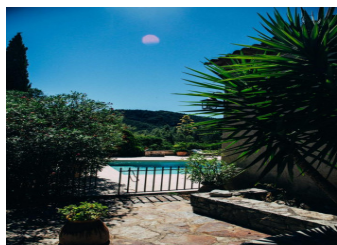

VLV TOURISME

Gîte N° G1733 - Vigne Féré BELGENTIER

2800 Chemin de la Colle - 83210 BELGENTIER

Édité le 30/11/2022 - Saison 2022

Capacité : 6 personnes

Nombre de chambres : 3

Surface habitable : 100 m²