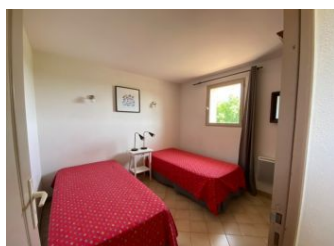

VLV TOURISME

Gîte N°G1463 - Domaine des Fouques

Domaine Les Fouques - 83400 HYERES

Édité le 30/11/2022 - Saison 2022

Capacité : 4 personnes

Nombre de chambres : 2

Surface habitable : 52 m²