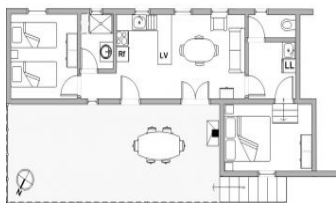

VLV TOURISME

Gîte N°G1463 - Domaine des Fouques

Domaine Les Fouques - 83400 HYERES

Édité le 30/11/2022 - Saison 2022

Capacité : 4 personnes

Nombre de chambres : 2

Surface habitable : 52 m²